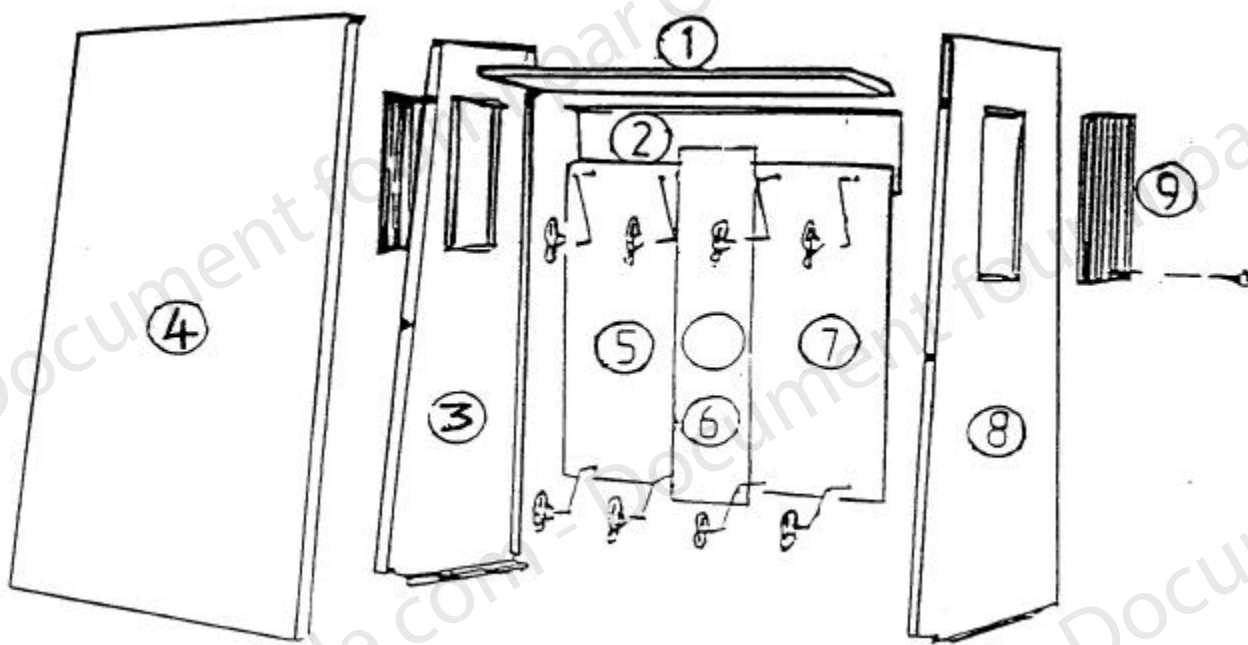

KAMINETTE CLUNY ERSATZTEILE HAUBE

NR	BEZEICHNUNG	REFERENZEN
1	Haubenschutzblech	04635
2	Hinteres oberes Haubenteil	04636
3	Linke Seite Haube	04844PA
4	Vorderfront Haube	05214PA
5	Hintere Seitenblech	14113
6	Mittlere Anpassungsteil	14114
7	Hintere Seitenblech	14113
8	Rechte Seite Haube	04843PA
9	Warmluftgitter	04756
*	Zubehörbeutel mit schrauben	06107