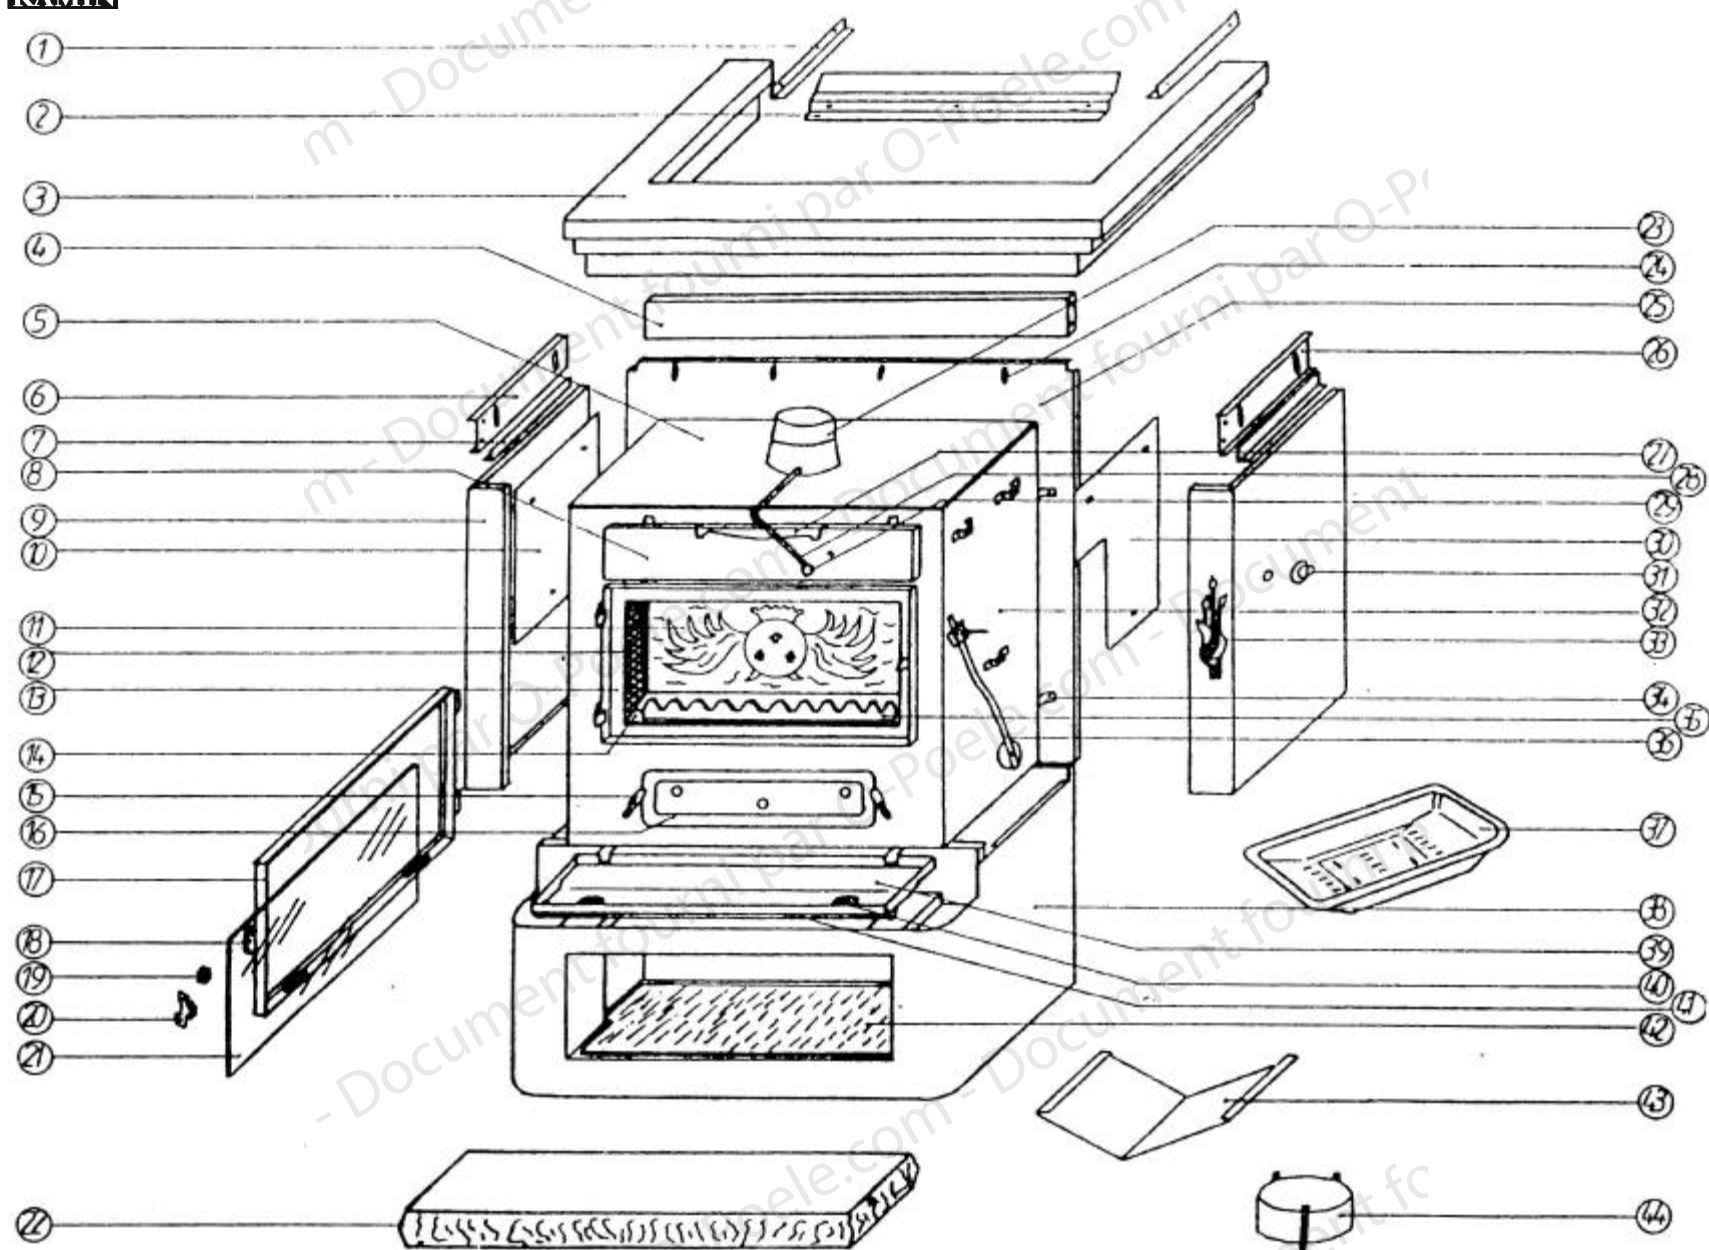

KAMINETTE CLUNY

KAMINETTE CLUNY ERSATZTEILE

NR	BEZEICHNUNG	REFERENZEN
1	Befestigungswinkel	04625
2	Balkenschutz	04626
3	Balken	04624
4	Vorderes Schutzblech	04623
5	Obere Gußplatte	02338--U
6	Linke Seitenschutz	04619
7	Befestigungswinkel CLUNY	06191
8	Frontblech	05213
9	Linke untere Seite	02905
9 bis	Rechte untere Seite	02906
10	Linke Seitenschutz	04678
11	Hintere Gußplatte	02334
12	Linke seitliche Gußplatte	02332
12 bis	Rechte seitliche Gußplatte	02333
13	Gegenrahmen	04501
14	Treger des Stehrost	02486
15	Riegel von Aschekastentür	02410
16	Aschekaste	04466
17	Türrahmen	05545
18	Türgriff	90669
19	Silicon Halterung für Scheibe	04617
20	Scheibe Halterung	02427--N
21	Vitrokeramikscheibe	04104
22	Steinschwelle	02954
23	Drosselklappe	02153
24	Befestigungsklips	03091
25	Hinteres Schutzblech	02908

KAMINETTE CLUNY ERSATZTEILE

NR	BEZEICHNUNG	REFERENZEN
26	Rechter Seitenschutz	04618
27	Feuerung Bedienung	02827
28	Achse Drosselklappe	02826
29	Knopf für Drosselklappe	02829
30	Rechte Seitenschutz	04616
31	Regler Knopf	02797
32	Kompletter Feuerraum	02474
33	Verzierungen	02832
34	Hintere Befestigung	02473
35	Stehrost	02926
36	Zugluftregler	02790
37	Feuerrost aus Guß	04354
38	Sockel	02889
39	Untere Tür Achse	90131
40	Magnet	02620
41	Untere Türgriff	05055
42	Boden Teppich	02504
43	Umlenkblech	04438
44	Manschette	02282
45	Entaschungsklappe	02325
*	Dichtung	02622
*	Schließfeder	03966
*	Seilzug	04002
*	Komplette Tür	03438